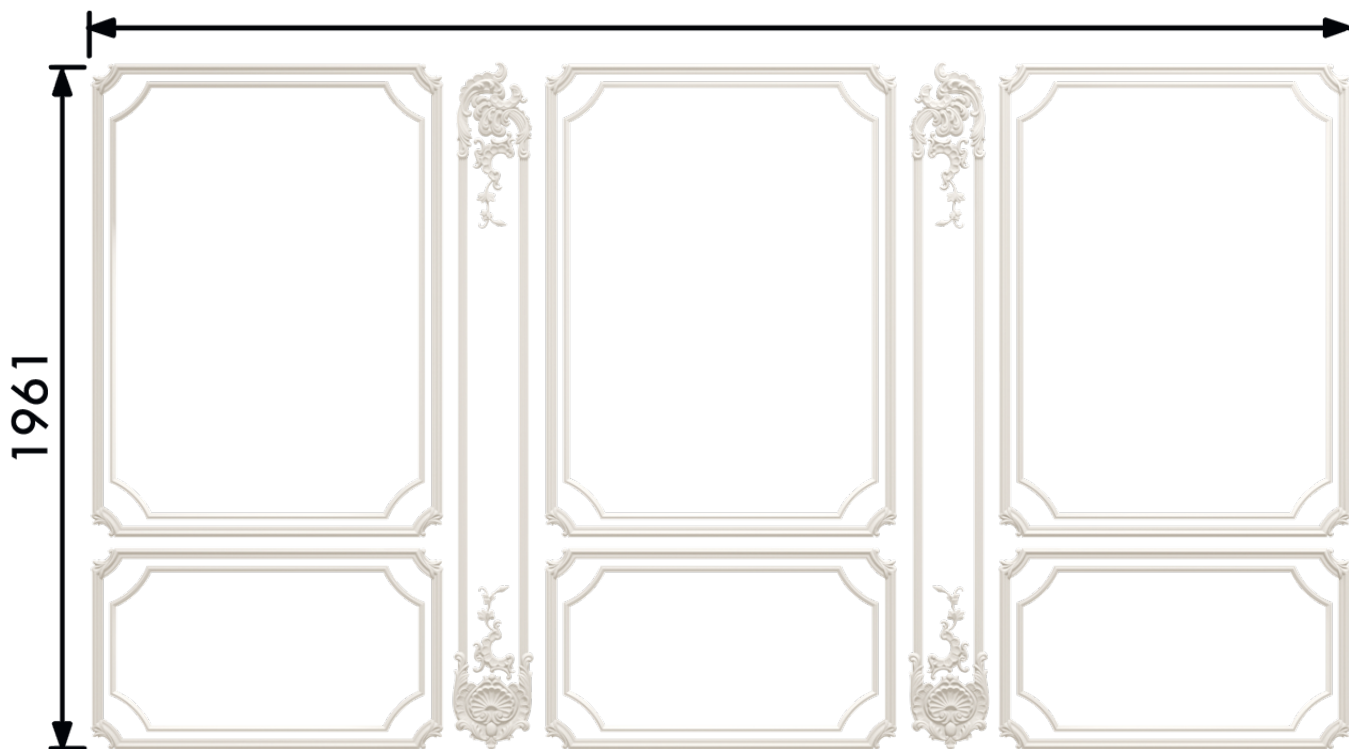

Декоративная рамка

ДР-010

3599

Высота	1961 мм
Ширина	3599 мм
Глубина	21 мм
Материал	Гипс